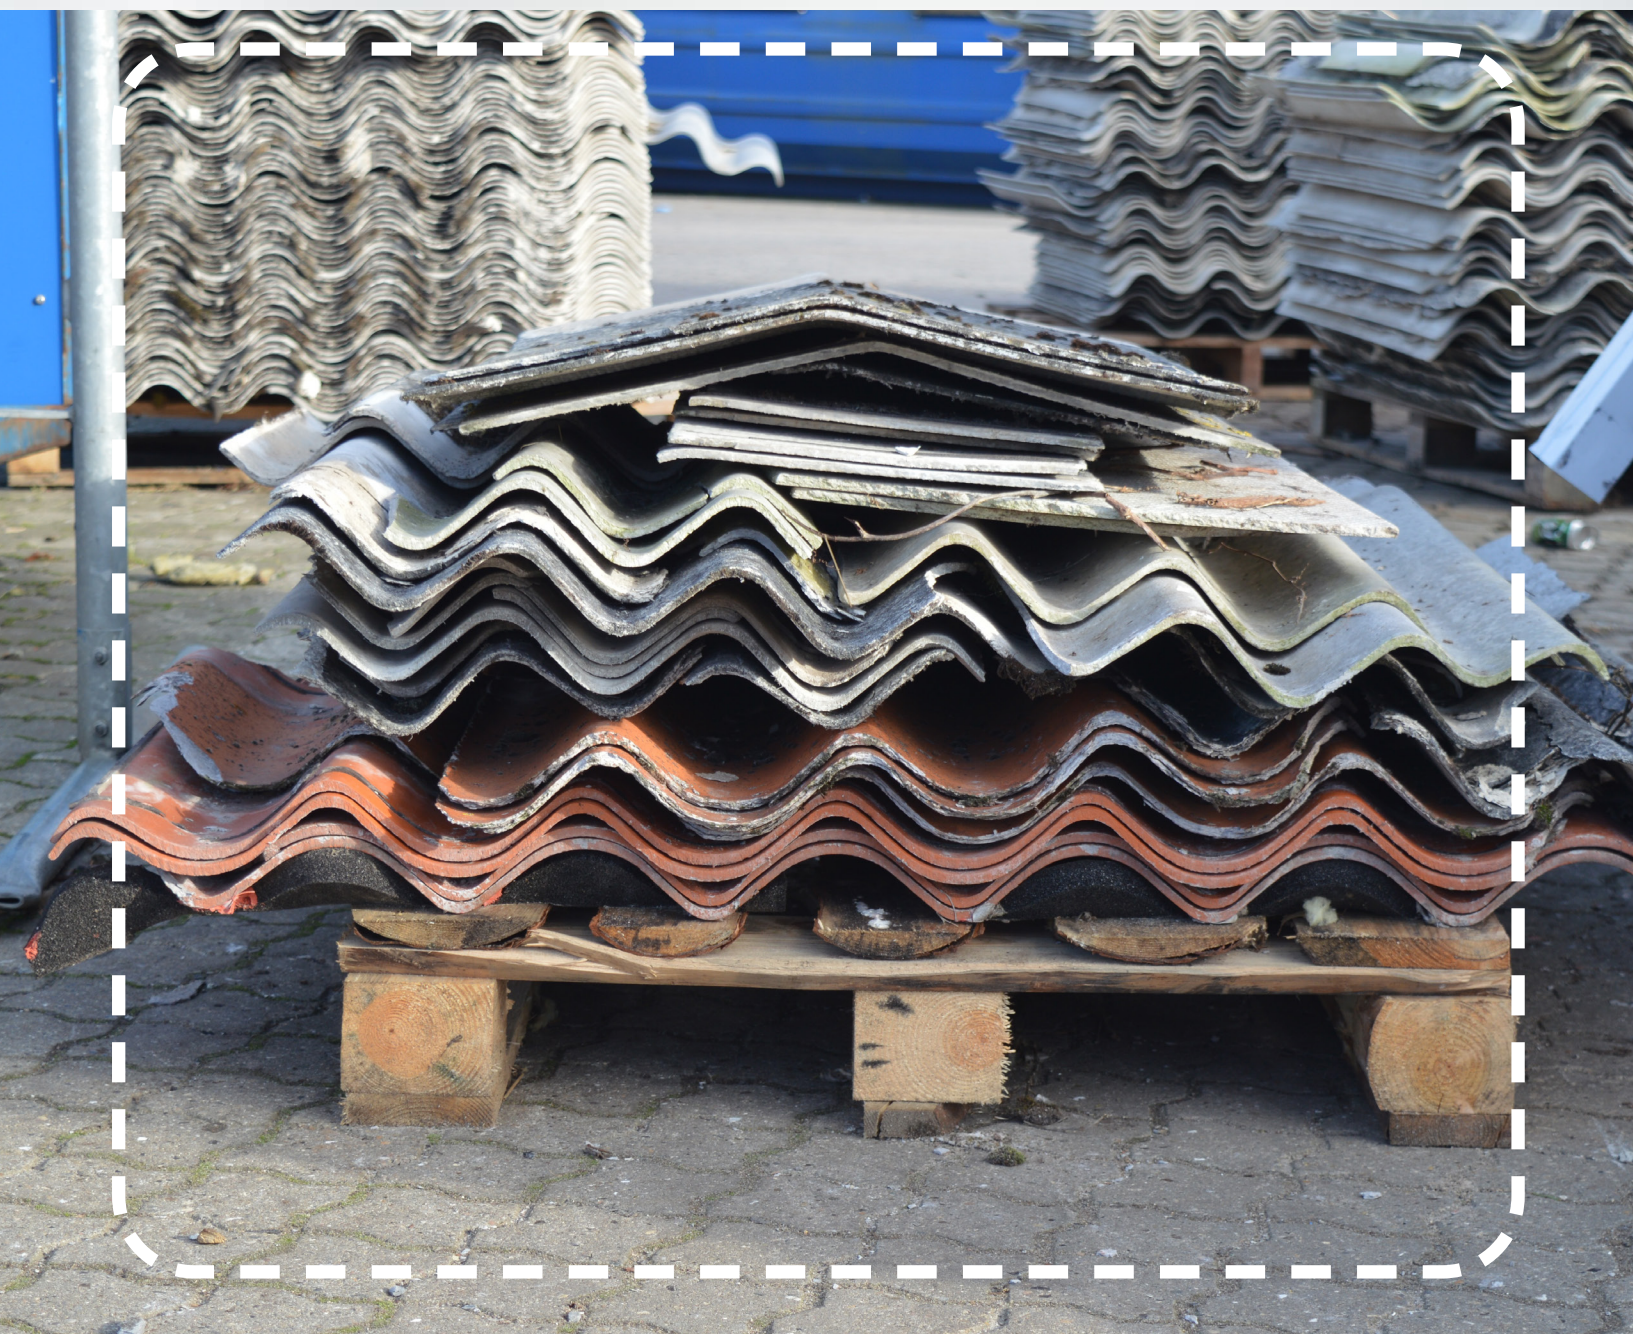

ASBESTBIGBAG

Sådan pakker du din bigbag

vand og affald

HENTEORDNING

- sådan gør du

Placering og adgangsvej

- Bigbagen må ikke placeres længere væk en 5 meter fra fortovskant.
- Tilkørselsvejen skal være kørefast og kunne tåle en tung lastbil.
- Der må ikke være forhindringer, som umuliggør løft med lastbilskran.

Pakning af bigbag

- De 4 løfteøjne skal altid vende op mod himlen, så kranfører kan sætte en krog i hvert løfteøje.
- Læg tagplader og andet affald, der er forurenset med asbest, forsigtigt i din bigbag.
- Værnemidler (handsker, masker mv.) og stumper fra tagplader betragtes også som asbestaffald, og skal dobbeltemballeres (indpakning i to klare plastsække). Gør stumperne fugtige før emballering, så du undgår asbeststøv.
- En bigbag rummer ca. 35 tagplader og kan klare en belastning på 1 ton.
- Luk din bigbag forsvarligt med snørefunktionen.
- Bigbags må ikke være revnet. Du kan altid aflevere en beskadiget bigbag på genbrugspladsen og få udleveret en ny.

Bestilling af afhentning

- Du kan bestille afhentning ved EKJ Renovation på tlf. 6221 1826.
- Bigbags bliver indsamlet mandage i lige uger.

GENBRUGSSTATION

- sådan gør du

Pakning af bigbag

- Din bigbag skal stå på en palle på din trailer, så det er muligt at løfte den med en gaffeltruck.
- Læg tagplader og andet affald, der er forurenset med asbest, forsigtigt i bigbagen.
- Værnemidler (handsker, masker mv.) og stumper fra tagplader betragtes også som asbestaffald, og skal dobbeltemballeres (indpakning i to klare plastsække). Gør stumperne fugtige før emballering, så du undgår asbeststøv.
- En bigbag rummer ca. 35 tagplader og kan klare en belastning på 1 ton.
- Luk bigbagen forsvarligt med snørefunktionen.
- Bigbags må ikke være revnet. Du kan altid aflevere en beskadiget bigbag på genbrugspladsen og få udleveret en ny.